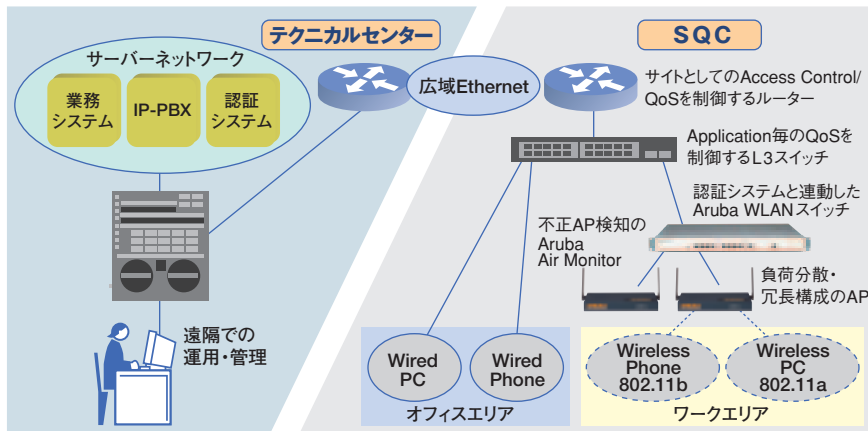

NSAT NSATのSQCが導入した無線LANシステム概略構成。
リモート管理も導入され、セキュアで効率的な運用が実現されている。

本事例の
販売代理店

THE DOCUMENT COMPANY
FUJI XEROX

「モビリティで新しい企業スタイルを拓く」ARUBAテクニカルセミナー2004のご案内

日時	8月3日(火)14:00~(受付は13:30より開始)	お申込方法	
場所	東京コンファレンスセンター・品川	お問い合わせ先	http://www.arubanetworks.co.jpより
対象	企業情報システム管理者/SEの方、システムインテグレータの方	お問い合わせ先	アルバイヤレスネットワークス セミナー事務局
受講料	無料	E-mail:	jseminar@arubanetworks.com
主催	アルバイヤレスネットワークス株式会社	T E L :	03-5771-6410

お問い合わせ

アルバイヤレスネットワークス株式会社
〒107-0062 東京都港区南青山2-2-8 DFビル2F
TEL 03-5771-6400 FAX 03-5771-6401
jinfo@arubanetworks.com
www.arubanetworks.co.jp

ARUBA
WIRELESS NETWORKS