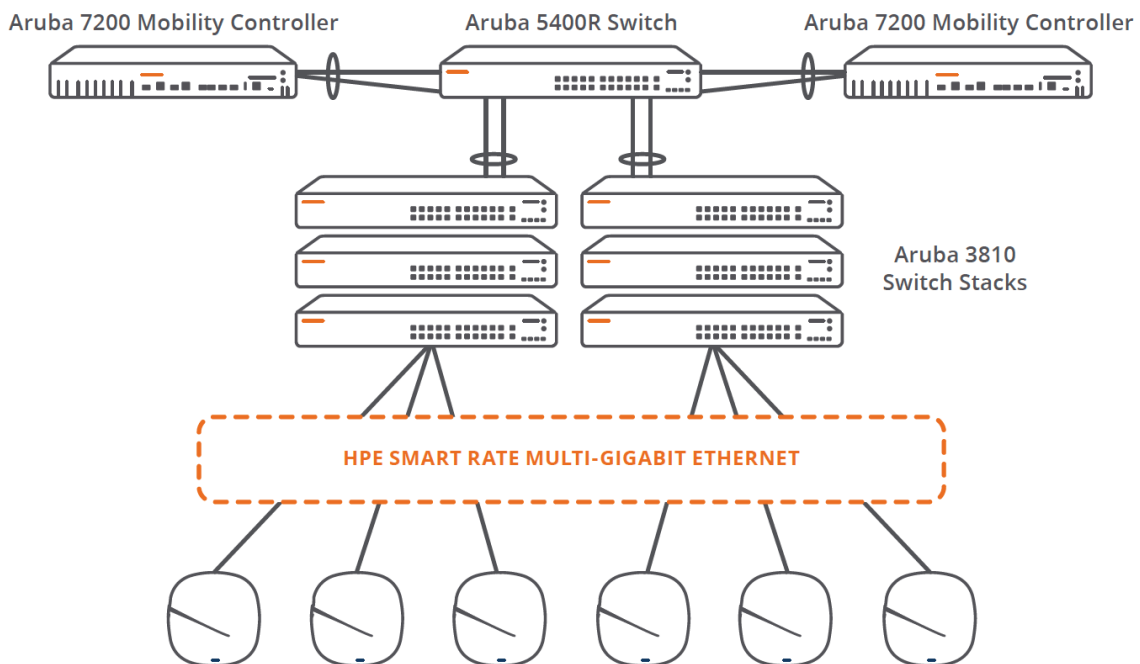

아루바의 802.11ac 포트폴리오는 엔터프라이즈급의 안정적인 무선 솔루션을 제공합니다. 따라서 모바일 사용자가 업무용 애플리케이션과 데이터에 액세스하면서 끊임 없는 로밍을 경험할 수 있습니다. 기업이 Wi-Fi를 통한 음성 및 비디오 통화를 지원하기 위해서는 유무선 네트워크 모두가 이러한 애플들을 지원하도록 설계해야 합니다. 아루바의 새로운 Wave 2 AP(330 시리즈)는 고밀도 환경에서 탁월한 성능을 제공하며 MU-MIMO(Multi-User MIMO), 4SS(Spatial Stream), HPE Smart Rate을 지원합니다.

캠퍼스 스위칭

아루바 캠퍼스 스위칭 포트폴리오는 디지털 워크플레이스를 위한 진정한 유무선 통합 기반을 제공합니다. 아루바의 확장가능하고 혁신적인 플랫폼은 엔터프라이즈, SMB, 브랜치 오피스 네트워크를 위한 파워와 성능, 보안, 정책, 애플리케이션 최적화를 제공합니다. 아루바 5400R 및 신제품 아루바 3810 스위치 시리즈는 아루바 AirWave 관리 및 아루바 ClearPass Policy Manager를 지원하며, Wave 2 AP 및 HPE Smart Rate 포트를 지원합니다.

figure 1.0_021616_smartrate-soa

제품 지원 및 마이그레이션 서비스

HPE 서비스는 아루바 무선 솔루션을 위한 종합적인 엔드-투-엔드 프로젝트 라이프사이클 지원 서비스를 제공합니다. 당사의 네트워크 전문가들이 귀사의 기존 네트워크를 새로운 표준 및 아키텍처로 업그레이드하고 유무선 네트워크를 통합하는 전환 계획수립을 지원할 것입니다.

HPE 컨설팅 서비스는 신규 및 기존 제품과 기술의 통합에 필요한 네트워킹 전문 지식과 노하우를 제공합니다. 당사의 무선 서비스 전문가가 신속한 WLAN 평가, 설계, 통합을 지원할 것입니다. 주요 서비스 내역에는 사전(구축 전) 서비스 계획, WLAN 사이트 조사 및 평가, WLAN 설계, WLAN 통합, 고급 구축 및 최적화가 포함됩니다.

요약

디지털 워크플레이스로 전환하기 위해서는 캠퍼스 네트워크가 모바일 사용자 요구와 IoT 기기의 증가로 인해 예상되는 요구를 지원할 수 있도록 진화해야 합니다. HPE Smart Rate 멀티 기가비트 이더넷은 제한된 유선 네트워크를 위한 대역폭 용량을 제공하고, 새로운 최신 무선 기술을 지원할 수 있는 퓨처프루프 네트워크 인프라를 통해 투자 보호를 지원합니다. Smart Rate 기술은 아루바 통합 유무선 포트폴리오 상에서 기존 TP(twisted pair) 배선을 통해 1, 2.5, 5, 10Gbps 데이터 속도까지 지원하고 PoE+ 전력을 제공합니다.